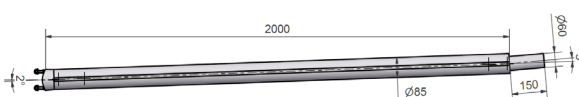

Masten er produceret i anodiseret aluminium, og har derfor en korrosionsstærk overflade der nemt kan renses for skidt og snavs. Lugen er planforsænket og monteret med pin-torx sikkerhedsskruer. Masterne er lavet af ekstruderede aluminiumsprofiler med indbyggede spor hvor der nemt og elegant kan monteres forskellige udstyr.

Armen monteres nemt i montagesporet med medfølgende fittings. MILEWIDE armen kan leveres i forskellige længder, og med enten Ø48- eller Ø60 studs. Oplysninger om den nødvendige diameter på studsen fremgår ofte af belysningsarmaturets datablad.

MILEWIDE ALU DESIGN - ARMATURARME

Standard arme

Ekstra lange arme

M170-385-150-15

M170-385-200

ARMATURARME TIL VEJBELYSNING

Varenummer	Beskrivelse	Passer til:	Studs
M130-302	Kort arm til Ø130 mast	Ø130	Ø60
M130-330	Kort arm til Ø130 mast	Ø130	Ø48
M170-306	Arm til topmontage Ø170 mast	Ø170	Ø60 top
M170-302	Kort arm til Ø170 mast	Ø170	Ø60
M170-312	Lang arm til Ø170 mast	Ø170	Ø60
M170-309	Lang arm til Ø170 mast	Ø170	Ø60
M170-308	Lang arm til Ø170 mast	Ø170	Ø48
M170-310	Mellem arm til Ø170 mast	Ø170	Ø48
M170-303	Mellem arm til Ø170 mast	Ø170	Ø48
M170-337	Mellem arm til Ø170 mast	Ø170	Ø48
M170-385-150-15	Ekstra lang arm til Ø170 mast	Ø170	Ø60
M170-385-200	Ekstra lang arm til Ø170 mast	Ø170	Ø60