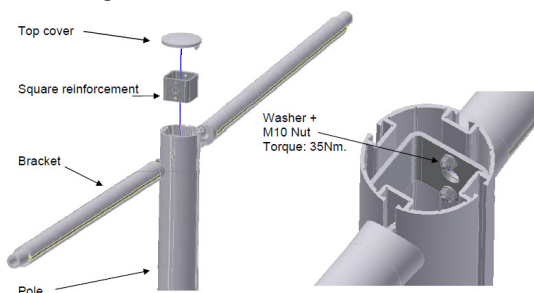

Masten er produceret i anodiseret aluminium, og har derfor en korrosionsstærk overflade der nemt kan renses for skidt og snavs. Lugen er planforsænket og monteret med pin-torx sikkerhedsskruer. Masterne er lavet af ekstruderede aluminiumsprofiler med indbyggede spor hvor der nemt og elegant kan monteres forskellige udstyr.

Armen monteres nemt i montagesporet med medfølgende fittings. MILEWIDE armen kan leveres i forskellige længder, og med enten Ø48- eller Ø60 studs. Oplysninger om den nødvendige diameter på studsen fremgår ofte af belysningsarmaturets datablad.

Vi sætter en ære i at levere kundetilpassede løsninger, og hjælper gerne med at finde den bedste løsningen til jeres projekt, stort som småt. Tøv ikke med at kontakte os.

- ▲ Designvindende vejudstyr
- ▲ Eftergivelig iht. EN12767
- ▲ CE mærket iht. EN40-6
- ▲ Cylindriske master
- ▲ Fleksibel montering
- ▲ Planforsænket luge med Pin-torx sikkerhedsskruer
- ▲ Mulighed for både våd- og pulverlakering, samt anti sticker/anti graffiti toplak

MILEWIDE ALU DESIGN - ARMATURARME

Standard arme

Ekstra lange arme

M170-385-150-15

M170-385-200

ARMATURARME TIL VEJBELYSNING

Varenummer	Beskrivelse	Passer til:	Studs
M130-302	Kort arm til Ø130 mast	Ø130	Ø60
M130-330	Kort arm til Ø130 mast	Ø130	Ø48
M170-306	Arm til topmontage Ø170 mast	Ø170	Ø60 top
M170-302	Kort arm til Ø170 mast	Ø170	Ø60
M170-312	Lang arm til Ø170 mast	Ø170	Ø60
M170-309	Lang arm til Ø170 mast	Ø170	Ø60
M170-308	Lang arm til Ø170 mast	Ø170	Ø48
M170-310	Mellem arm til Ø170 mast	Ø170	Ø48
M170-303	Mellem arm til Ø170 mast	Ø170	Ø48
M170-337	Mellem arm til Ø170 mast	Ø170	Ø48
M170-385-150-15	Ekstra lang arm til Ø170 mast	Ø170	Ø60
M170-385-200	Ekstra lang arm til Ø170 mast	Ø170	Ø60