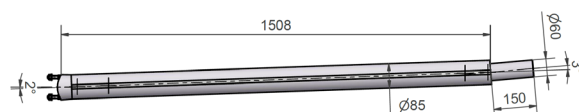

Masten er produceret i anodiseret aluminium, og har derfor en korrosionsstærk overflade der nemt kan renses for skidt og snavs. Lugen er planforsænket og monteret med pin-torx sikkerhedsskruer. Masterne er lavet af ekstruderede aluminiumsprofiler med indbyggede spor hvor der nemt og elegant kan monteres forskellige udstyr.

Armen monteres nemt i montagesporet med medfølgende fittings. MILEWIDE armen kan leveres i forskellige længder, og med enten Ø48- eller Ø60 studs. Oplysninger om den nødvendige diameter på studsen fremgår ofte af belysningsarmaturets datablad.

MILEWIDE ALU DESIGN - ARMATURARME

Standard arme

Ekstra lange arme

M170-385-150-15

M170-385-200

ARMATURARME TIL VEJBELYSNING

Varenummer	Beskrivelse	Passer til:	Studs
M130-302	Kort arm til Ø130 mast	Ø130	Ø60
M130-330	Kort arm til Ø130 mast	Ø130	Ø48
M170-306	Arm til topmontage Ø170 mast	Ø170	Ø60 top
M170-302	Kort arm til Ø170 mast	Ø170	Ø60
M170-312	Lang arm til Ø170 mast	Ø170	Ø60
M170-309	Lang arm til Ø170 mast	Ø170	Ø60
M170-308	Lang arm til Ø170 mast	Ø170	Ø48
M170-310	Mellem arm til Ø170 mast	Ø170	Ø48
M170-303	Mellem arm til Ø170 mast	Ø170	Ø48
M170-337	Mellem arm til Ø170 mast	Ø170	Ø48
M170-385-150-15	Ekstra lang arm til Ø170 mast	Ø170	Ø60
M170-385-200	Ekstra lang arm til Ø170 mast	Ø170	Ø60