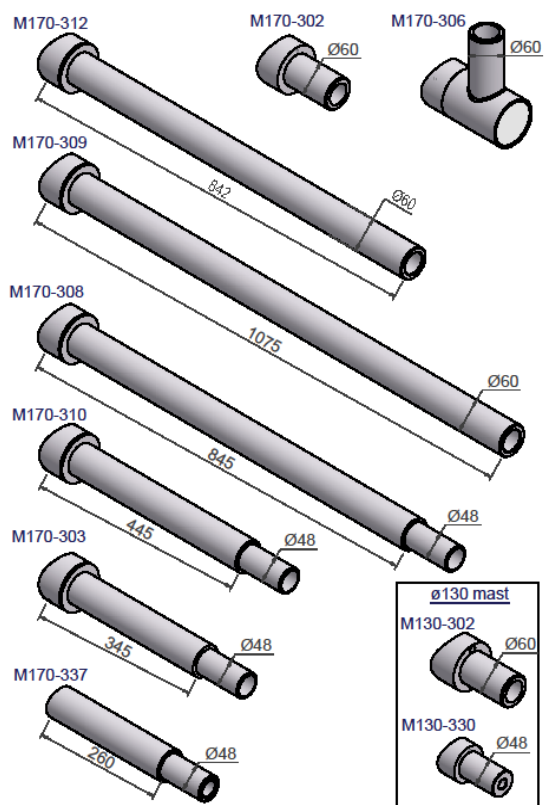

Masten er produceret i anodiseret aluminium, og har derfor en korrosionsstærk overflade der nemt kan renses for skidt og snavs. Lugen er planforsænket og monteret med pin-torx sikkerhedsskruer. Masterne er lavet af ekstruderede aluminiumsprofiler med indbyggede spor hvor der nemt og elegant kan monteres forskellige udstyr.

De unikke spor i MILEWIDE masten giver fuld fleksibilitet i montagen, hvor der ikke skal bores huller til ophæng eller lignende. MILEWIDEs specialudviklet klemsko indsættes i sporet og går automatisk i indgreb når den spændes. Masterne fra MILEWIDE er eftergivelige iht. 12767, og kan fås i alle sikkerhedsklasser.

Armen monteres nemt i montagesporet med medfølgende fittings. MILEWIDE armen kan leveres i forskellige længder, og med enten Ø48- eller Ø60 studs. Oplysninger om den nødvendige diameter på studsen fremgår ofte af belysningsarmaturets datablad.

MILEWIDE ALU DESIGN - ARMATURARME

Standard arme

Ekstra lange arme

M170-385-150-15

M170-385-200

ARMATURARME TIL VEJBELYSNING

Varenummer	Beskrivelse	Passer til:	Studs
M130-302	Kort arm til Ø130 mast	Ø130	Ø60
M130-330	Kort arm til Ø130 mast	Ø130	Ø48
M170-306	Arm til topmontage Ø170 mast	Ø170	Ø60 top
M170-302	Kort arm til Ø170 mast	Ø170	Ø60
M170-312	Lang arm til Ø170 mast	Ø170	Ø60
M170-309	Lang arm til Ø170 mast	Ø170	Ø60
M170-308	Lang arm til Ø170 mast	Ø170	Ø48
M170-310	Mellem arm til Ø170 mast	Ø170	Ø48
M170-303	Mellem arm til Ø170 mast	Ø170	Ø48
M170-337	Mellem arm til Ø170 mast	Ø170	Ø48
M170-385-150-15	Ekstra lang arm til Ø170 mast	Ø170	Ø60
M170-385-200	Ekstra lang arm til Ø170 mast	Ø170	Ø60