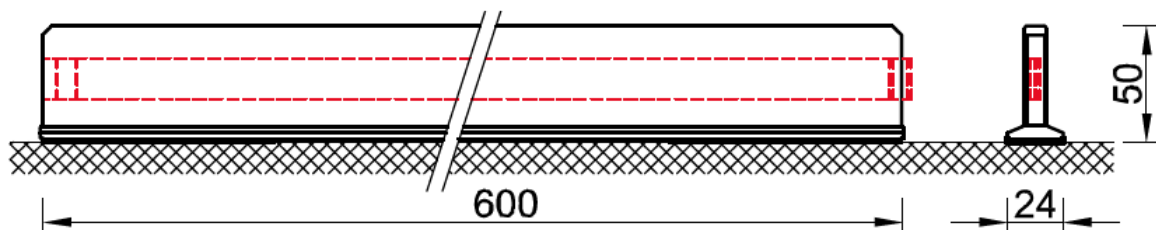

Tips!

Vi rekommenderar **Deltabloc SB 50**.

Delta Bloc SB50 är ny på den skandinaviska marknaden och lever upp till marknadens krav. Den är 50 cm hög och endast 24 cm bred med en vikt av 125 kg per meter. Den har ett väldigt smidigt montagesystem utan lösa delar och man kan installera upp mot 2000 m per dag. Samtidigt är systemet godkänt i kapacitet klass T3W2 dvs endast 70 cm arbetsbredd.

T3 / W2
N2 / W5

Main features
 ▶ containment levels N2, T3 and T1
 ▶ light design – just 750kg per 6m-element
 ▶ HGV loading up to 192 linear metres per 24t HGV
 or 198 linear metres per 25t HGV

Testa oss! Tfn: 070-220 13 69 Mail: info@davnordic.se www.davnordic.se