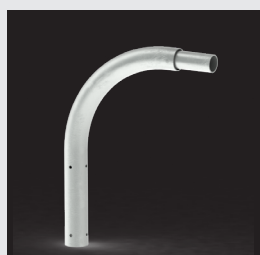

EAN / EI-nummer	Type:	Udlæg, m:	Hældning, °:	Diameter, armatur, mm:	Radier:
5703390441525 / 5310651040	Enkeltarm indv.	1,5	3	60	R=500
5703390441686 / 5310665104	Enkeltarm indv.	1,5	30	60	R=200
5703390441594 / 5310183347	Enkeltarm indv.	1,5	3	60	Skarpt buk
5703390448487 / 5310183343	Enkeltarm indv.	0,3	3	48	Skarpt buk
5703390448494 / 5310183344	Enkeltarm indv.	0,5	3	60	Skarpt buk
5703390461226 / 5310162264	Enkelt, Kalundborgarm udv.	0,3	0	48	R= 270
5703390441426 / 5310183433	Enkelt, Kalundborgarm indv.	0,3	0	48	R= 270
5703390441433 / 5310183432	Enkelt, Kalundborgarm indv.	0,5	0-3	48	R= 270
5703390441068 / 5310173500	Enkelt, Kalundborgarm indv.	0,8	0-3	48	R= 200
5703390441440 / 5310183005	Enkelt, Kalundborgarm indv.	1,5	0-3	48	R= 200
5703390441525 / 5310183446	Enkelt Kalundborgarm indv.	1,0	3	48	R= 200
57033904882593 / 5310566103	Golfarm udv.	1,0	3	48	-
5703390420490 / 5310158531	Golfarm indv.	0,5	1	48	-
57033904882609 / 5310158533	Golfarm indv.	0,3	3	48-60	-
5703390445936 / D01C5012-1080	Rudersdalarm	1,0	-	-	R=800
5703390448401 / 5310625121	Væg beslag, standard arm	-	-	48	-
5703390441662 / 5310651082	Dobbeltarm indv.	1,5	3	60	Stor radius
5703390441709 / 5310665201	Dobbeltarm indv.	1,5	30	60	Lille radius
5703390441594 / 5310183347	Enkeltarm indv.	1,5	3	60	Skarpt buk
5703390441631 / 5310184401	Dobbeltarm indv.	1,5	3	60	Skarpt buk
5703390441716 / 5310640006	Armatur krone	0,3	3	60	Skarpt buk
5703390441556 / 5310184450	Dobbelt, Kalundborgarm indv.	0,3	0-3	48	R= 270
5703390441549 / 5310184451	Dobbelt, Kalundborgarm indv.	0,5	0-3	48	R= 270
5703390441556 / 5310184430	Dobbelt, Kalundborgarm indv.	0,3	0-3	48	R= 200
5703390440245 / 5310625206	Vælgarm for vejarmatur	0,5	-1-2	60	-
5703390447497 / 5310625109	Vælgarm for vejarmatur	0,5	-1-2	48	-
5703390443376 / 5310380413	Intelligent forlænger, indv.	-	-	48	R= 300
5703390444892 / 5310173414	Intelligent forlænger, indv.	-	-	60	R= 200

5310162264
Udvendig Kalundborgarm