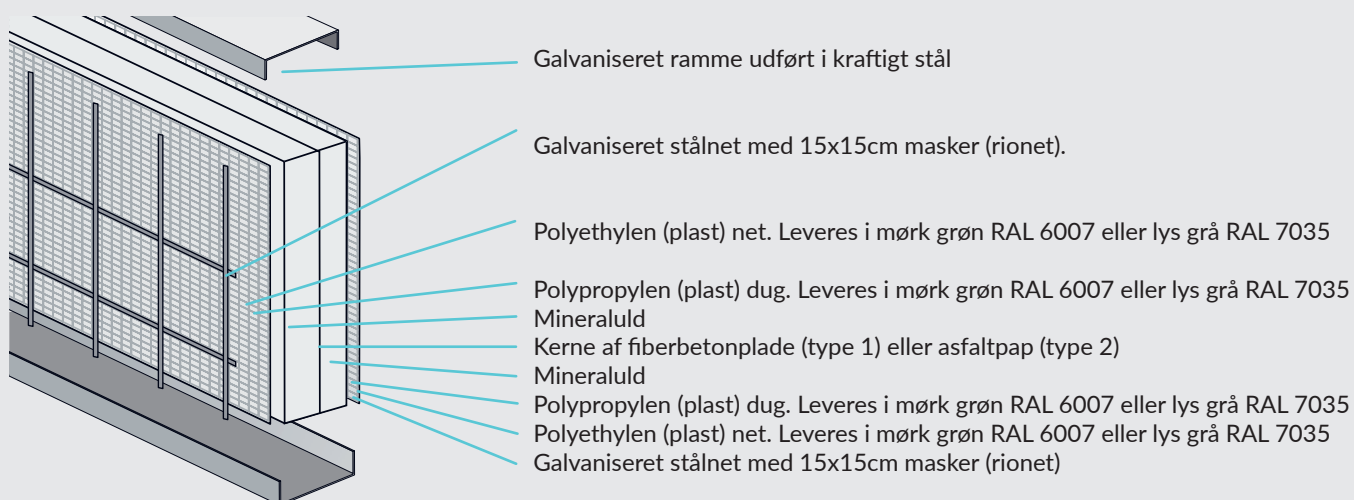

SKITSE AF OPBYGNING

TYPER

TYPE 1

$R_w = 33 \text{ dB}$
 $\Delta L_R = 28 \text{ dB}$ (B3 class)
 $\Delta L_\alpha = 18 \text{ dB}$ (A4 class)

TYPE 2

$R_w = 31 \text{ dB}$
 $\Delta L_R = 25 \text{ dB}$ (B3 class)
 $\Delta L_\alpha = 12 \text{ dB}$ (A4 class)