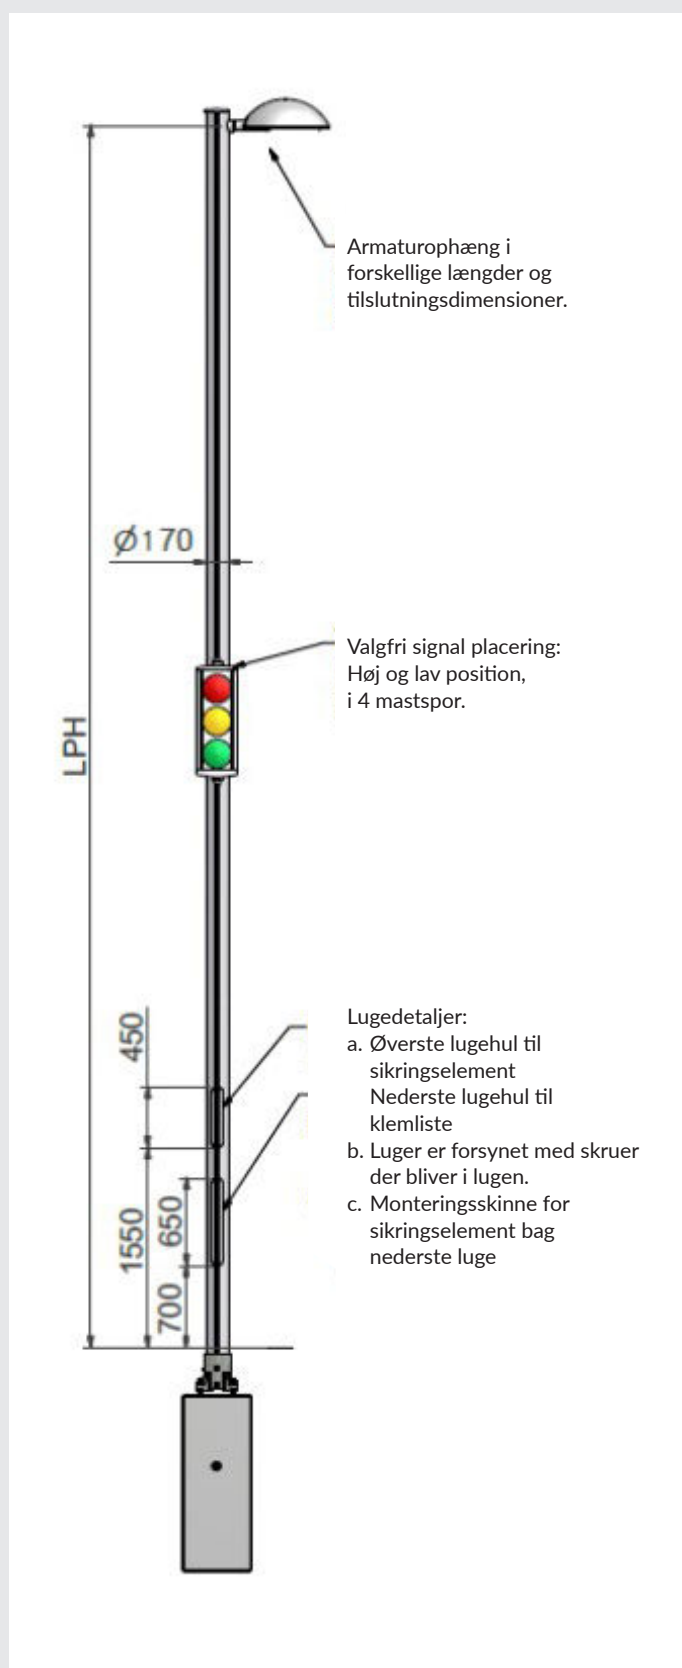

Masten er produceret i anodiseret aluminium, og har derfor en korrosionsstærk overflade der nemt kan renses for skidt og snavs. Lugen er planforsænket og monteret med pin-torx sikkerhedsskruer. Masterne er lavet af ekstruderede aluminiumsprofiler med indbyggede spor hvor der nemt og elegant kan monteres forskellige udstyr.

De unikke spor i MILEWIDE masten giver fuld fleksibilitet i montagen, hvor der ikke skal bores huller til ophæng eller lignende. MILEWIDEs specialudviklet klemsko indsættes i sporet og går automatisk i indgreb når den spændes. Masterne fra MILEWIDE er eftergivelige iht. 12767, og kan fås i alle sikkerhedsklasser.

# MILEWIDE Ø170 VEJBELYSNING