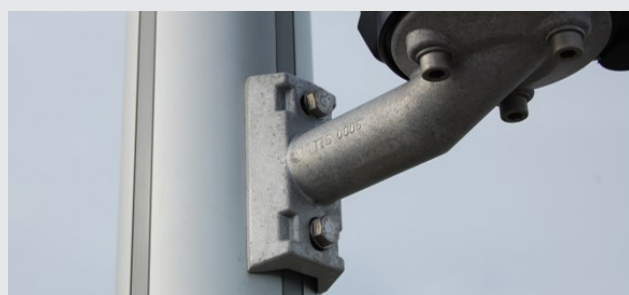

MILEWIDE Ø170 VEJBELYSNING

Ø170 aluminiumsmast Til både signal- og belysningsarmaturer

Varenummer	LPH	Fundering
171-050-K	5,0 meter	På type 3 fundament
171-060-K	6,0 meter	På type 3 fundament
171-070-K	7,0 meter	På type 3 fundament
171-080-K	8,0 meter	På type 2 fundament
171-090-K	9,0 meter	På type 2 fundament
171-100-K	10,0 meter	På type 2 fundament